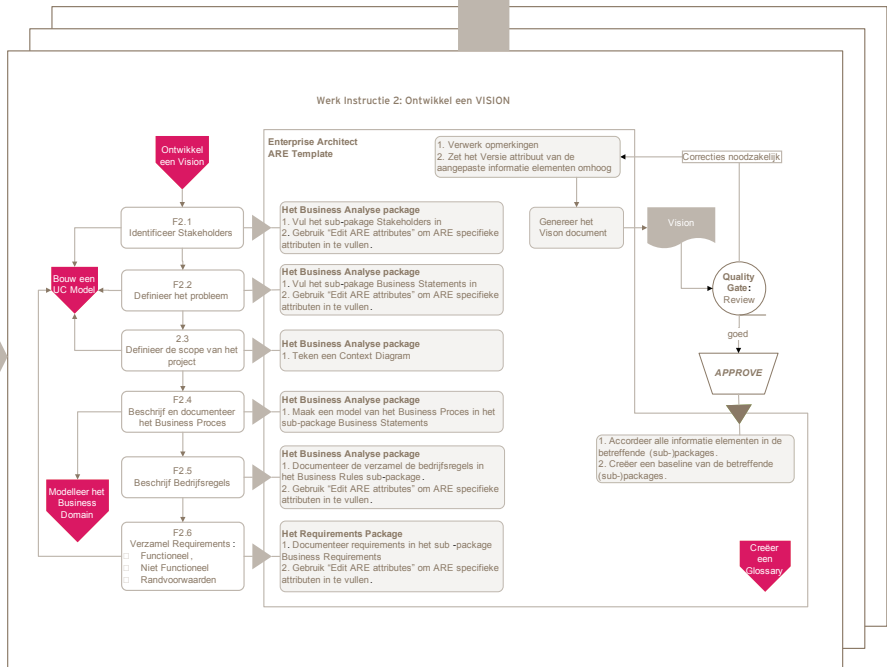

Theorie / Proces gebaseerd trainings traject

ARE - ANALYSE & REQUIREMENTS ENGINEERING AANPAK

Pragmatische uitbreiding

TOOL gebaseerd trainings traject