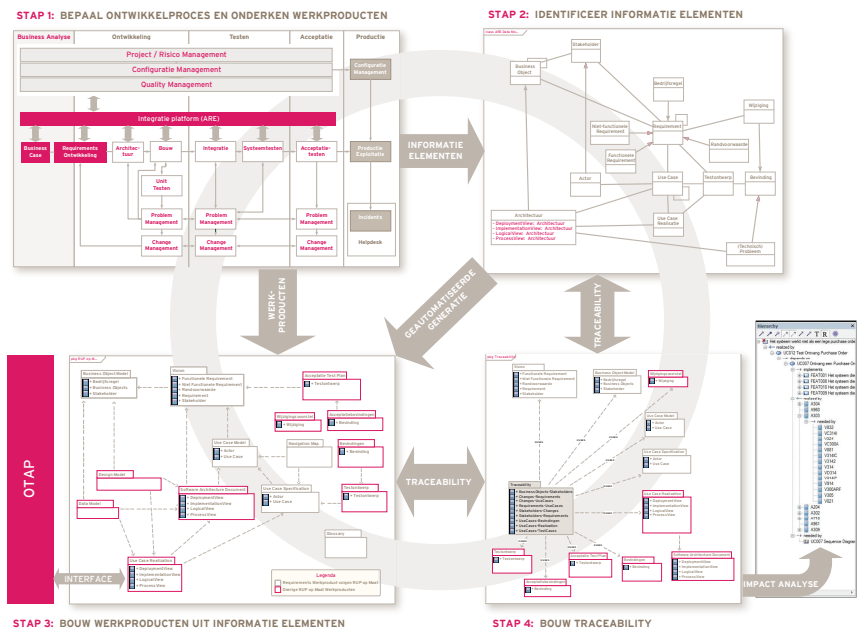

Theorie / Proces gebaseerd trainings traject

ARE - ANALYSE & REQUIREMENTS ENGINEERING AANPAK

Pragmatische uitbreiding

TOOL gebaseerd trainings traject